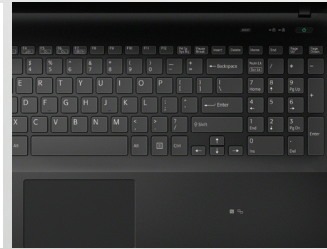

VAIO® Fit 15E

SVF15215CL

Sony recomienda Windows 8.

Especificaciones

Procesador:	Procesador Intel® Core™ i5-3337U, 1.80GHz¹ con Turbo Boost hasta 2.70GHz, Intel® HM76 Express Chipset
Sistema Operativo:	Windows 8² Single Language
Pantalla:	Pantalla Touch de 15.5" (1366 x 768), Tecnología backlight LED y VAIO Color Enhance
Tarjeta de Video:	Intel® HD Graphics 4000 y NVIDIA® GeForce® GT740M con NVIDIA® Optimus™ de 1GB
Memoria:	6GB (velocidad de 1600MT/s)
Disco Duro:	Disco duro híbrido con 750GB³ disco duro (velocidad de 5400 rpm) + NAND Memoria Flash de 8GB para cache
Unidad Óptica:	Reproductor y Grabador DVD
Ranuras de Expansión:	SD memory card, entrada DC, Cargador USB 3.0 x1, USB 3.0 x1, USB 2.0 x2, salida HDMI, salida de audífonos y entrada de micrófono
Audio:	Subwoofer, ClearAudio+ Mode, Intel® High Definition Audio, S-FORCE Front Surround 3D™
Ethernet:	1000Base-T/100Base-TX/10Base-T
Red Inalámbrica⁴:	Tecnología NFC, Bluetooth® estándar versión 4.0 + HS, IEEE 802.11b/g/n, Wi-Fi certificado
Requerimientos de Corriente:	AC 100-240V, DC 19.5V
Botones VAIO:	ASSIST: Abre software de servicio y mantenimiento
Cámara Web:	HD Webcam impulsada por EXMOR R™ para PC, resolución 1280 x 720, 0.92 megapíxeles
Otros:	Tecnología NFC para experiencia One-Touch
Dimensiones:	38.0 cm (ancho) x 26.1 cm (fondo) x 2.6 cm (alto)
Peso:	2.7 kg
Accesorios Incluidos:	Cable de corriente, adaptador de CA
Servicio y Garantía:	Un año de garantía⁵ que cubre partes y mano de obra. Soporte telefónico por medio de Centro de Información a clientes. Garantía de software de Sony y Microsoft®: 90 días
Software de Comunicación:	Skype
Software de Entretenimiento:	Socialife™, Music by Sony, Puzzle Touch
Software de Fotos y Videos:	PlayMemories Home, Album by Sony, Imagination Studio Edición VAIO que incluye: DVD Architect™ Studio, Sound Forge™ Audio Studio, Movie Studio Platinum 12, ACID™ Music Studio 9, Loops para ACID™ Music Studio 9
Software de Productividad:	VAIO Gesture Control, Adobe® Reader®, 1 mes de prueba del nuevo Office 365 customers
Software de Servicio:	VAIO Care™
Software de Seguridad:	Kaspersky Internet Security 2013 (30 días)